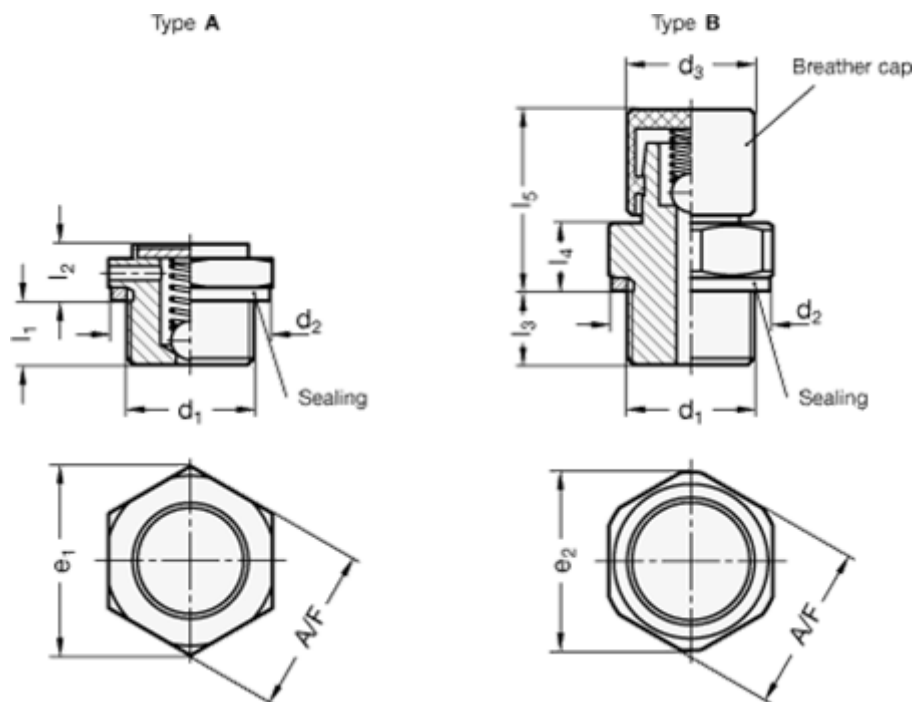

Varenummer: 20883M1615160AMS
 Beskrivelse: E+G Udluftningsfilter - M16x1.5

Mål

= -	l2	= 11
= -	l3	= 7.5
A/F-NV	l4	= 7.5
d2	l5	= 19
d3	Luft pasage l/min.	= -
e	Åbnings tryk i mbar	= Min. 160 - Max. 240. mbar
Gevind d1 = M16x1.5		
l1		= 9